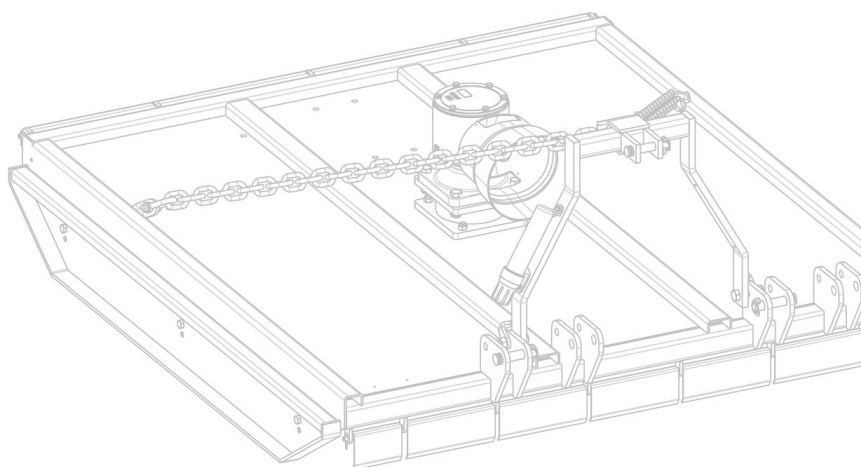

BL est un gyrobroyeur monorotor ou trirotor robuste et simple d'utilisation. Couteaux ou chaînes, vous avez le choix des équipements de coupe.

- + Fabriqué dans les largeurs de **1,50 à 3,50 m** en **monorotor** ou **trirotor**
- + Son boîtier de **85 ou de 120 CV** lui offre un couple et une puissance permettant de venir à bout de tous vos travaux lourds et intensifs.

VÉGÉTAUX HERBACÉS
Prairies, semi-ligneux

PLANTES RÉSISTANTES
Friches, ronces ...

Les options

- + Becquet arrière + attelage en chape (1500-85 et 1800-85)
- + Becquet arrière (1800-120)
- + Roues 16x750x8 non compatible avec becquet
- + Attelage en chape (1500-85 et 1800-85)
- + Peigne à sarments
- + Contre couteaux
- + Hélice à 3 chaînes
- + Chaînes 3 couteaux, avec plat de fixation (en + des couteaux)
- + Allonge d'arbre d'entrée de boîte

Les points forts

- + Attelage 3^{ème} point flottant
- + Patins réglables
- + Volets avant et arrière
- + Hélice 3 couteaux

À savoir

Machine livrée sans huile

Les caractéristiques techniques

Modèles	1500-85	1800-85	1800-120	2100-120	3500-120
Largeur de travail (m)	1,50	1,80		2,10	3,50
Largeur de transport (m)	1,70	2,00		2,35	3,50
Poids (kg)	435	518	705	940	1450
Puissance (CV)	70-90		100-120		150-200
Attelage	3 ^{ème} point flottant, cat. 2		En chape, 3 ^{ème} point flottant, cat. 2		
Caisse en tôle	Epaisseur 5 mm		Epaisseur 8 mm		
Boîtier (CV)	85		120		Princ.120 Sec.85
Volets	avant et arrière				Pare pierre chaînes
Hélices	Déportés 3 couteaux				
Patins	Réglables 3 positions				
Cardan	1" 3/8 6 cann. à limiteur de couple				
PDF	540 trs/min				
Hauteur de coupe	3 à 10 cm				

Largeur de travail
1,5 à 3,4 m

Largeur de transport
1,7 à 3,5 m

Puissance recommandée
70 à 120 cv

Nous sommes à votre écoute

NOUS CONTACTER

Z.I. des etrapeux 70500 JUSSEY

03 84 68 04 00

contact@quivogne.fr