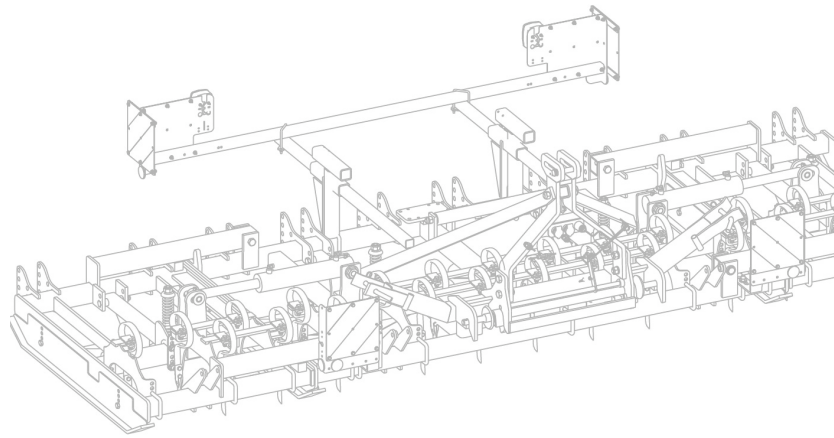

HEB

Herse ébouseuse portée

FABRICATION
FRANÇAISE

QUIVOGNE

HEB

Herse ébouseuse portée

Avec ses nombreuses fonctions la HEB est indispensable pour l'entretien de vos pâturages.

- + Les deux premières rangées de dents permettent **d'aérer le sol**.
- + Les lames en V égalisent le terrain et les rangées de dents arrière **émoussent et ébousent** en un seul passage.

L'ÉMOUSSAGE
Se débarrasser des mousses

L'ÉBOUSAGE
Répartir les bouses

L'ÉTAUPINAGE
Étendre les monticules

AÉRATION
Aérer les sols

Les options

- + Roues de jauge fer
- + Passerelle avec semoir
- + Compartiments herse arrière carré 16 mm - long. 180 mm

Les points forts

- + 3° point flottant
- + Attelage automatique
- + Dents vibrantes réglables en hauteur
- + Herse à peignes 3 rangées
- + Lames en V sur ressort
- + Patins réglables
- + Sections flottantes

Les caractéristiques techniques

Modèles	530	630	830
Largeur de travail (m)	5,3	6,3	8,3
Largeur de transport (m)	2,65	2,65	2,65
Nombre de dents vibrantes/ peignes	31/72	39/90	55/114
Poids (kg)	1350	1592	2062
Châssis	Tube carré de 80x80 mm		
Attelage	Attelage automatique Cat.2, 3° point flottant		
Repliage	Hydraulique par 2 vérins avec verrouillage mécanique		
Dents	2 rangées de dents vibrantes à soc couteaux Lames en V Herse peignes 3 rangées Ø10 mm longueur 430 mm		
Equipement hydraulique requis	1 DE		
Signalisation et éclairage	De série		