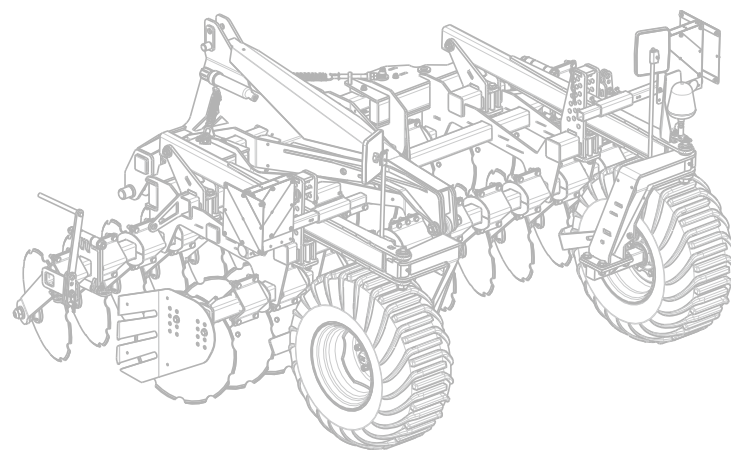

Stub Front

Déchaumeur à disques indépendants frontal

En combinant le STUB-FRONT avec un outil arrière (cultivateur, combiné de semis), vous optimisez votre débit de chantier et gagnez du temps. Vous réalisez vos travaux en un seul passage et vous palliez au tassement et compactage du sol.

Les déchaumeurs à disques poussés Quivogne sont adaptés à tous types d'exploitations, pour une performance et une optimisation de vos travaux :

- + **D'enfouissement** des chaumes
- + De réalisation de **faux semis**
- + **De destruction** des adventices et des intercultures.

Les options

- + Disque de bordure Ø450 mm au lieu de Ø540 mm

Les points forts

- + Attelage poussé directionnel pour un meilleur suivi des courbes
- + Deux roues de jauge qui permettent un terrage optimal de la machine
- + Bonne capacité de pénétration avec son poids par disque important